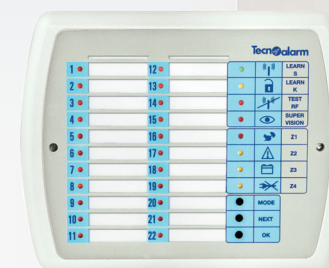

RX UNIVERSAL

Tecn^oalarm

Ricevitore wireless universale per sensori da interno, protezioni periferiche e perimetrali

- Compatibilità con sistemi esistenti
- 22 zone wireless - 8 uscite a relè
- Tecnologia wireless professionale doppia frequenza (433/868MHz)
- Autonomia media della batteria trasmettitori 4 anni
- Controllo sopravvivenza

DUALBEAM WL
Barriera a infrarossi attivi
Portata 80m

TRIRED WL - TRIRED WL/15
Triplo sensore a infrarossi
Antimascheramento
Portata 15 o 30m